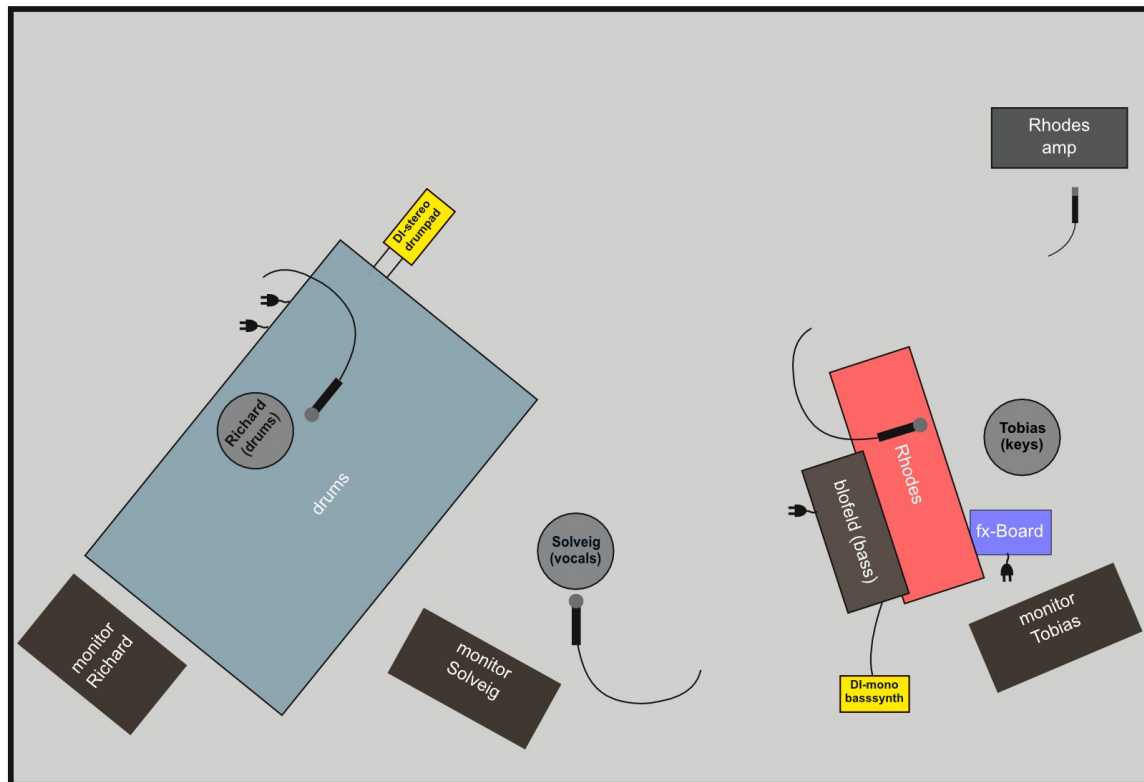

Bühnenplan und Technical Rider für **to soma**

Kanal	Belegung	DI
01	kick	
02	snare	
03	hihat	
04	tom 1	
05	tom 2 (floor)	
06	OH L	
07	OH R	
08	drumpad L	DI
09	drumpad R	DI
10	synthbass	DI
11	Rhodes	
12	vocals (Solveig)	
13	backings (Richard)	
14	Backings (Tobias)	

Monitorwege
1 (Solveig)
2 (Tobias)
3 (Richard)

Ansprechpartner

Tobias Nitzbon
 0163/7745237
 tobias@nitzbon.org